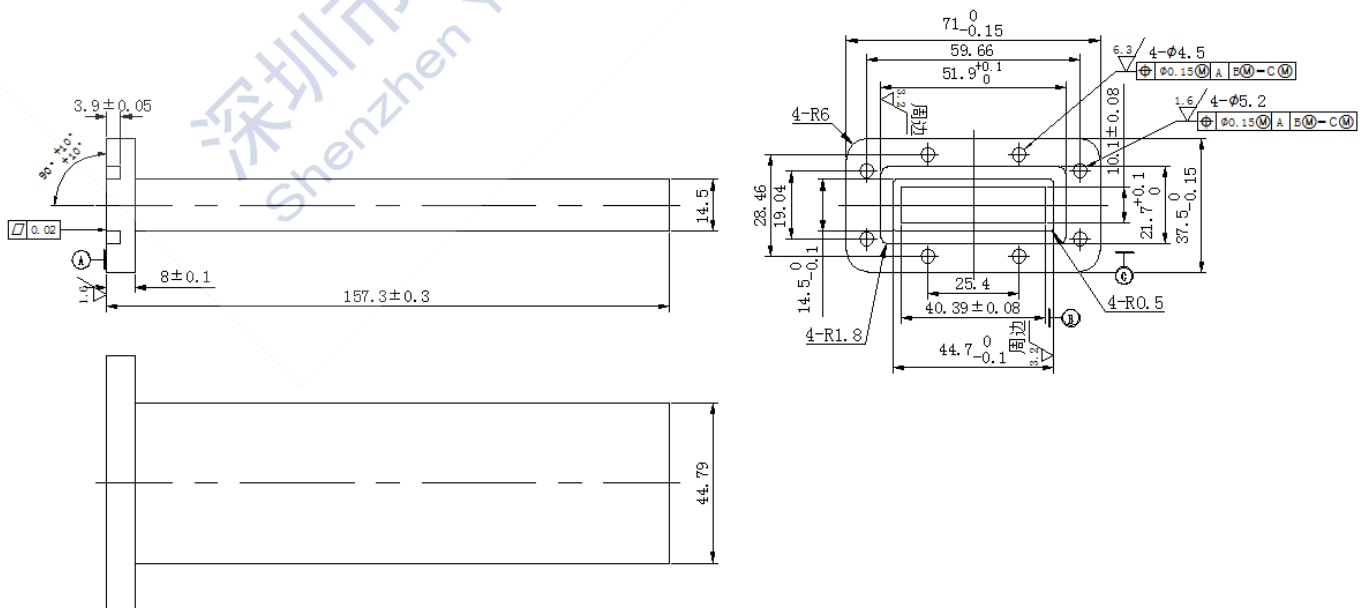

## 波导负载

深圳市禹龙通电子有限公司

型号: BDF5W-BJ58 -89

### 特性

- ◆ 频率范围: 5.3-5.7GHz
- ◆ 驻波比:  $\leq 1.05:1$
- ◆ 额定功率: 5W
- ◆ 波导口: BJ58
- ◆ 波导法兰安装面粗糙度:  $\leq 1.6\mu\text{m}$
- ◆ 波导法兰平面度:  $\leq 0.02\text{mm}$
- ◆ 外型尺寸:  $157.3 \times 71 \times 37.5$

客户/建议/日期	
请签字确认并回传, 谢谢!!!	

尺寸单位: mm

未注外形尺寸公差 $\pm 2\%$

地址: 深圳市蛇口少帝路1号赤湾工业园D栋3楼 电话: 0755-26825723 传真: 0755-26832033

web: [www.yulongtong.com](http://www.yulongtong.com) email: [yulongtong@vip.163.com](mailto:yulongtong@vip.163.com)