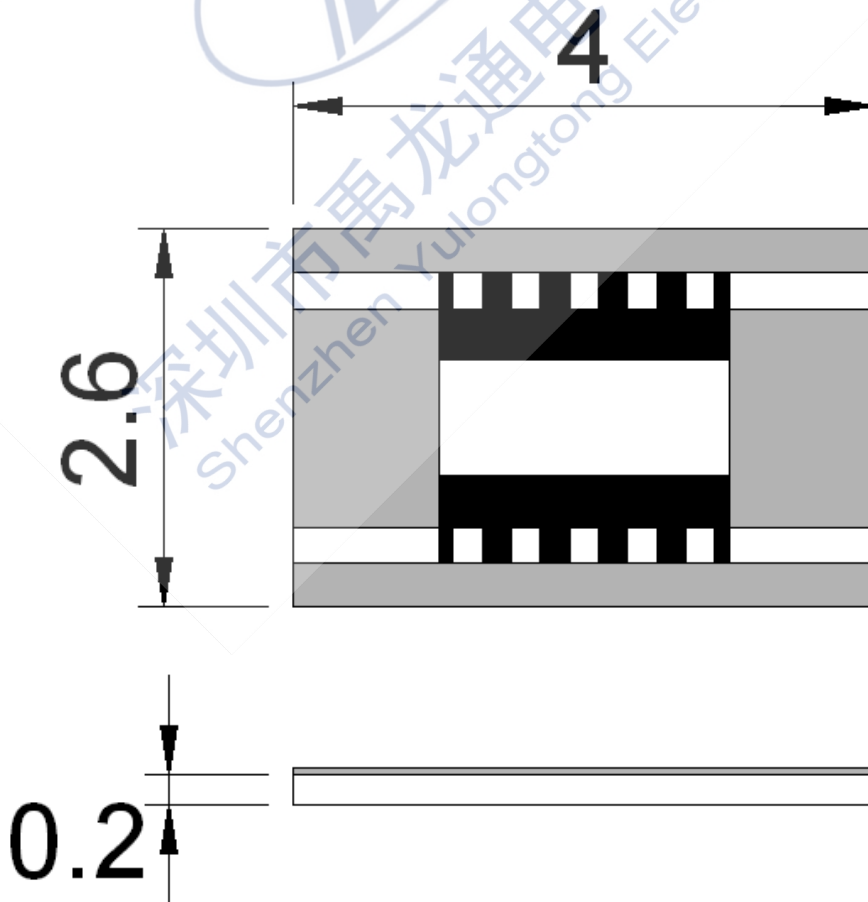

深圳市禹龙通电子有限公司

大功率射频衰减片

型号: RFR30-1CA46901B

### 特性

- ◆ 额定功率: 1W
- ◆ 基片材料: AL2O3
- ◆ 衰减值: 30dB
- ◆ 频率: DC-40GHz

其它未注公差:  $\pm 0.25\text{mm}$  尺寸单位: mm

地址: 深圳市蛇口少帝路1号赤湾工业园D栋3楼

电话: 0755-26825723 传真: 0755-26832033

web: [www.yulongtong.com](http://www.yulongtong.com)